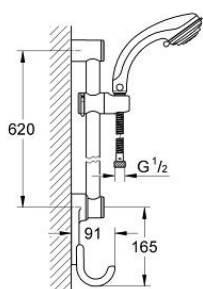

28 650 000 RELEXA PLUS 80 TOP 4 SET DUȘ CU 4 PULVERIZĂRI, CU BARĂ

DESCRIEREA PRODUSULUI

- Colour: cromat
- compus din:
- șină de duș, 600 mm (28 620)
- para de duș Relexa plus Top 4 (28 178)
- furtun de duș (28 151 000)
- taviță universală (28 632)
- suprafață GROHE LongLife

28 650 000 RELEXA PLUS 80 TOP 4 SET DUȘ CU 4 PULVERIZĂRI, CU BARĂ

PIESE DE SCHIMB , iunie 2008 – now

- 1: Piesă glisantă (Spare part-nr. 45650IP0)
 - 1.1: Capac de acoperire (Spare part-nr. 45652P00)
 - 2: Suport pentru bară de duș (Spare part-nr. 45196IP0)
 - 2.1: Capac de acoperire (Spare part-nr. 45652P00)
 - 3: kit de înlocuire pentru duș (Spare part-nr. 45656XX0)
 - 4: Piesă de legătură (Spare part-nr. 28635XX0)
 - 4.1: Disc de etanșare Ø11 x Ø2 (Spare part-nr. 0122400M)
 - 5: Filtru impuritati (Spare part-nr. 0700200M)
 - 6: Cheie de dezasamblare (Spare part-nr. 45654000)*
 - 7: Suport de echilibrare (Spare part-nr. 45459000)*
- * Optional accessories