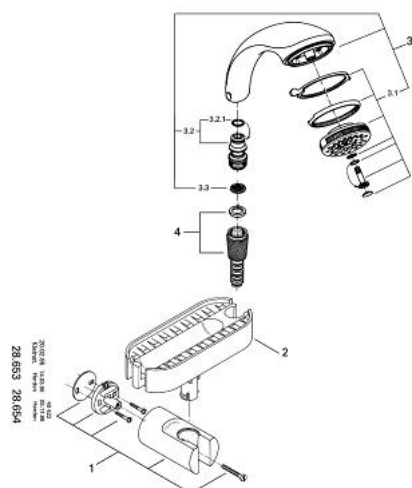

28 652 000 RELEXA PLUS SET DUȘ DUAL 1/2"

DESCRIEREA PRODUSULUI

- Colour: cromat
- compus din:
- suport de perete pentru duș (28 622)
- para de duș Relexa plus Dual (28 172)
- furtun de duș (28 151 000)
- savonieră transparentă (28 630)
- suprafață GROHE LongLife

28 652 000 RELEXA PLUS SET DUȘ DUAL 1/2"

28 653 28 654

28 652

PIESE DE SCHIMB , ianuarie 1992 – now

- 1: Suport de perete pentru para de duș (Spare part-nr. 28622000)
- 2: Savonieră (Spare part-nr. 28630000)
- 3: Pară de duș cu 2 pulverizări (Spare part-nr. 28172000)
- 3.1: Piesă de legătură (Spare part-nr. 28635XX0)
- 3.2: Filtru impuritati (Spare part-nr. 0700200M)
- 4: Furtun de duș (Spare part-nr. 28151000)