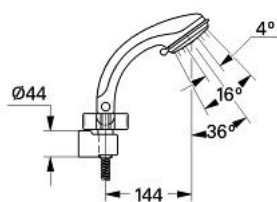

28 652 000 RELEXA PLUS SET DUȘ DUAL 1/2"

DESCRIEREA PRODUSULUI

- Colour: cromat
- compus din:
- suport de perete pentru duș (28 622)
- para de duș Relexa plus Dual (28 172)
- furtun de duș (28 151 000)
- savonieră transparentă (28 630)
- suprafață GROHE LongLife

28 652 000 RELEXA PLUS SET DUȘ DUAL 1/2"

28 653 28 654

28 652

PIESE DE SCHIMB , ianuarie 1992 – now

- 1: Suport de perete pentru para de duș (Spare part-nr. 28622000)
- 2: Savonieră (Spare part-nr. 28630000)
- 3: Pară de duș cu 2 pulverizări (Spare part-nr. 28172000)
- 3.1: Piesă de legătură (Spare part-nr. 28635XX0)
- 3.2: Filtru impuritati (Spare part-nr. 0700200M)
- 4: Furtun de duș (Spare part-nr. 28151000)