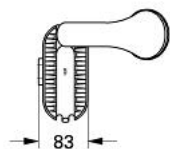

28 652 000 RELEXA PLUS SET DUȘ DUAL 1/2"

DESCRIEREA PRODUSULUI

- Colour: cromat
- compus din:
- suport de perete pentru duș (28 622)
- para de duș Relexa plus Dual (28 172)
- furtun de duș (28 151 000)
- savonieră transparentă (28 630)
- suprafață GROHE LongLife

28 652 000 RELEXA PLUS SET DUȘ DUAL 1/2"

28 653 28 654

28 652

PIESE DE SCHIMB , ianuarie 1992 – now

- 1: Suport de perete pentru para de duș (Spare part-nr. 28622000)
- 2: Savonieră (Spare part-nr. 28630000)
- 3: Pară de duș cu 2 pulverizări (Spare part-nr. 28172000)
- 3.1: Piesă de legătură (Spare part-nr. 28635XX0)
- 3.2: Filtru impuritati (Spare part-nr. 0700200M)
- 4: Furtun de duș (Spare part-nr. 28151000)