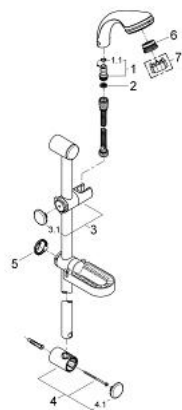

### DESCRIEREA PRODUSULUI

- Colour: cromat
- compus din:
- para de duș Relexa plus Top 4 (28 178)
- șină de duș, 600 mm (28 620)
- furtun de duș (28 151 000)
- savonieră (28 631)
- suprafață GROHE LongLife

### PIESE DE SCHIMB , iunie 2007 – now

- 1: Piesă de legătură (Spare part-nr. 28635XX0)
- 1.1: Disc de etanșare Ø11 x Ø2 (Spare part-nr. 0122400M)
- 2: Filtru impuritati (Spare part-nr. 0700200M)
- 3: Piesă glisantă (Spare part-nr. 45650IP0)
- 3.1: Capac de acoperire (Spare part-nr. 45652P00)
- 4: Suport pentru bară de duș (Spare part-nr. 45651IP0)
- 4.1: Capac de acoperire (Spare part-nr. 45652P00)
- 5: Capac de acoperire (Spare part-nr. 45652P00)
- 6: kit de înlocuire pentru duș (Spare part-nr. 45656XX0)
- 7: Cheie de dezasamblare (Spare part-nr. 45654000)\*