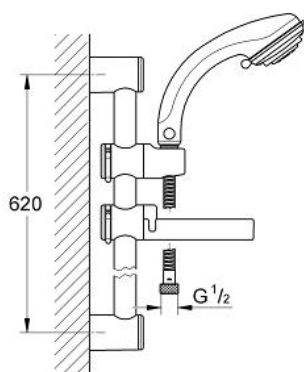

### DESCRIEREA PRODUSULUI

- Colour: cromat
- compus din:
- para de duș Relexa plus Top 4 (28 178)
- șină de duș, 600 mm (28 620)
- furtun de duș (28 151 000)
- savonieră (28 631)
- suprafață GROHE LongLife

### PIESE DE SCHIMB , iunie 2007 – now

- 1: Piesă de legătură (Spare part-nr. 28635XX0)
- 1.1: Disc de etanșare Ø11 x Ø2 (Spare part-nr. 0122400M)
- 2: Filtru impuritati (Spare part-nr. 0700200M)
- 3: Piesă glisantă (Spare part-nr. 45650IP0)
- 3.1: Capac de acoperire (Spare part-nr. 45652P00)
- 4: Suport pentru bară de duș (Spare part-nr. 45651IP0)
- 4.1: Capac de acoperire (Spare part-nr. 45652P00)
- 5: Capac de acoperire (Spare part-nr. 45652P00)
- 6: kit de înlocuire pentru duș (Spare part-nr. 45656XX0)
- 7: Cheie de dezasamblare (Spare part-nr. 45654000)\*