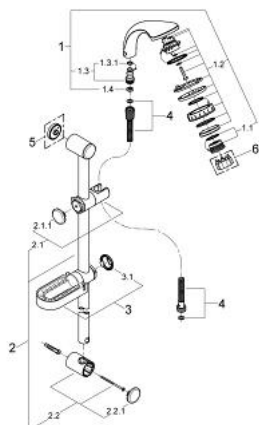

## 28 656 IN0 RELEXA PLUS 80 TOP 4 SET DUȘ CU 4 PULVERIZĂRI, CU BARĂ

### DESCRIEREA PRODUSULUI

- compus din:
- para de duș Relexa plus Top 4 (28 178)
- șină de duș, 600 mm (28 620)
- furtun de duș (28 151 000)
- savonieră (28 631)
- suprafață GROHE LongLife

### PIESE DE SCHIMB , ianuarie 1993 – now

- 1: Pară de duș cu 4 pulverizări (Spare part-nr. 28178IN0)
  - 1.1: kit de înlocuire pentru duș (Spare part-nr. 45656XX0)
  - 1.2: placă de trasare cu jet de apă (Spare part-nr. 45660SF0)
  - 1.3: Piesă de legătură (Spare part-nr. 28635XX0)
  - 1.3.1: Disc de etanșare Ø11 x Ø2 (Spare part-nr. 0122400M)
  - 1.4: Filtru impuritati (Spare part-nr. 0700200M)
  - 1.5: Cheie de dezamblare (Spare part-nr. 45654000)
  - 2: Bară de duș, 600 mm (Spare part-nr. 28620IN0)
  - 2.1: Piesă glisantă (Spare part-nr. 45650IN0)
  - 2.1.1: Capac de acoperire (Spare part-nr. 45652000)
  - 2.2: Suport pentru bară de duș (Spare part-nr. 45196000)
  - 2.2.1: Capac de acoperire (Spare part-nr. 45652000)
  - 2.3: Suport de echilibrare (Spare part-nr. 45459000)\*
  - 3: Savonieră (Spare part-nr. 28631IN0)
  - 3.1: Capac de acoperire (Spare part-nr. 45652000)
  - 4: Furtun de duș (Spare part-nr. 28151000)
  - 5: Suport de echilibrare (Spare part-nr. 45459000)\*
- \* Optional accessories