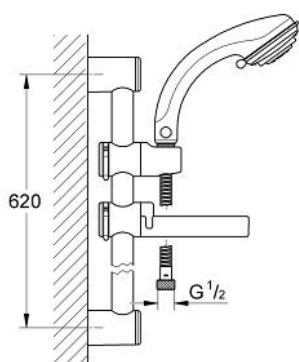

## 28 656 IN0 RELEXA PLUS 80 TOP 4 SET DUȘ CU 4 PULVERIZĂRI, CU BARĂ

### DESCRIEREA PRODUSULUI

- compus din:
- para de duș Relexa plus Top 4 (28 178)
- șină de duș, 600 mm (28 620)
- furtun de duș (28 151 000)
- savonieră (28 631)
- suprafață GROHE LongLife

### PIESE DE SCHIMB , ianuarie 1993 – now

- 1: Pară de duș cu 4 pulverizări (Spare part-nr. 28178IN0)
  - 1.1: kit de înlocuire pentru duș (Spare part-nr. 45656XX0)
  - 1.2: placă de trasare cu jet de apă (Spare part-nr. 45660SF0)
  - 1.3: Piesă de legătură (Spare part-nr. 28635XX0)
  - 1.3.1: Disc de etanșare Ø11 x Ø2 (Spare part-nr. 0122400M)
  - 1.4: Filtru impuritati (Spare part-nr. 0700200M)
  - 1.5: Cheie de dezamblare (Spare part-nr. 45654000)
  - 2: Bară de duș, 600 mm (Spare part-nr. 28620IN0)
  - 2.1: Piesă glisantă (Spare part-nr. 45650IN0)
  - 2.1.1: Capac de acoperire (Spare part-nr. 45652000)
  - 2.2: Suport pentru bară de duș (Spare part-nr. 45196000)
  - 2.2.1: Capac de acoperire (Spare part-nr. 45652000)
  - 2.3: Suport de echilibrare (Spare part-nr. 45459000)\*
  - 3: Savonieră (Spare part-nr. 28631IN0)
  - 3.1: Capac de acoperire (Spare part-nr. 45652000)
  - 4: Furtun de duș (Spare part-nr. 28151000)
  - 5: Suport de echilibrare (Spare part-nr. 45459000)\*
- \* Optional accessories