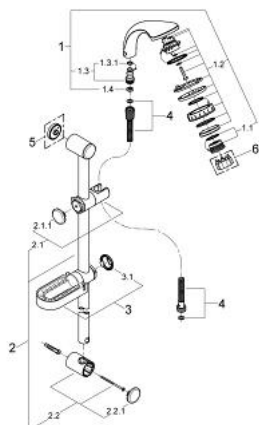

## 28 656 IS0 RELEXA PLUS 80 TOP 4 SET DUȘ CU 4 PULVERIZĂRI, CU BARĂ

### DESCRIEREA PRODUSULUI

- compus din:
- para de duș Relexa plus Top 4 (28 178)
- șină de duș, 600 mm (28 620)
- furtun de duș (28 151 000)
- savonieră (28 631)
- suprafață GROHE LongLife

### PIESE DE SCHIMB , ianuarie 1993 – now

- 1: Pară de duș cu 4 pulverizări (Spare part-nr. 28178IS0)
  - 1.1: kit de înlocuire pentru duș (Spare part-nr. 45656XX0)
  - 1.2: placă de trasare cu jet de apă (Spare part-nr. 45660SE0)
  - 1.3: Piesă de legătură (Spare part-nr. 28635XX0)
  - 1.3.1: Disc de etanșare Ø11 x Ø2 (Spare part-nr. 0122400M)
  - 1.4: Filtru impuritati (Spare part-nr. 0700200M)
  - 1.5: Cheie de dezasamblare (Spare part-nr. 45654000)
  - 2: Bară de duș, 600 mm (Spare part-nr. 28620IS0)
  - 2.1: Piesă glisantă (Spare part-nr. 45650IS0)
  - 2.1.1: Capac de acoperire (Spare part-nr. 45652000)
  - 2.2: Suport pentru bară de duș (Spare part-nr. 45196000)
  - 2.2.1: Capac de acoperire (Spare part-nr. 45652000)
  - 2.3: Suport de echilibrare (Spare part-nr. 45459000)\*
  - 3: Savonieră (Spare part-nr. 28631IS0)
  - 3.1: Capac de acoperire (Spare part-nr. 45652000)
  - 4: Furtun de duș (Spare part-nr. 28151000)
  - 5: Suport de echilibrare (Spare part-nr. 45459000)\*
- \* Optional accessories