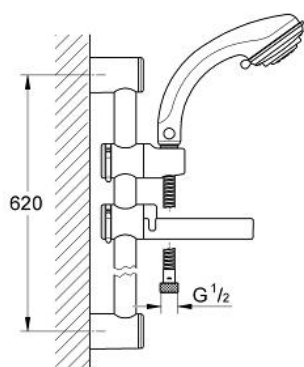

## 28 656 IS0 RELEXA PLUS 80 TOP 4 SET DUȘ CU 4 PULVERIZĂRI, CU BARĂ

### DESCRIEREA PRODUSULUI

- compus din:
- para de duș Relexa plus Top 4 (28 178)
- șină de duș, 600 mm (28 620)
- furtun de duș (28 151 000)
- savonieră (28 631)
- suprafață GROHE LongLife

### PIESE DE SCHIMB , ianuarie 1993 – now

- 1: Pară de duș cu 4 pulverizări (Spare part-nr. 28178IS0)
  - 1.1: kit de înlocuire pentru duș (Spare part-nr. 45656XX0)
  - 1.2: placă de trasare cu jet de apă (Spare part-nr. 45660SE0)
  - 1.3: Piesă de legătură (Spare part-nr. 28635XX0)
  - 1.3.1: Disc de etanșare Ø11 x Ø2 (Spare part-nr. 0122400M)
  - 1.4: Filtru impuritati (Spare part-nr. 0700200M)
  - 1.5: Cheie de dezasamblare (Spare part-nr. 45654000)
  - 2: Bară de duș, 600 mm (Spare part-nr. 28620IS0)
  - 2.1: Piesă glisantă (Spare part-nr. 45650IS0)
  - 2.1.1: Capac de acoperire (Spare part-nr. 45652000)
  - 2.2: Suport pentru bară de duș (Spare part-nr. 45196000)
  - 2.2.1: Capac de acoperire (Spare part-nr. 45652000)
  - 2.3: Suport de echilibrare (Spare part-nr. 45459000)\*
  - 3: Savonieră (Spare part-nr. 28631IS0)
  - 3.1: Capac de acoperire (Spare part-nr. 45652000)
  - 4: Furtun de duș (Spare part-nr. 28151000)
  - 5: Suport de echilibrare (Spare part-nr. 45459000)\*
- \* Optional accessories