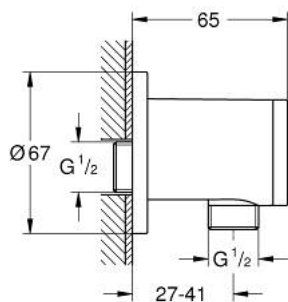

28 671 L00 RELEXA COT DE IEȘIRE DUȘ, 1/2"

DESCRIEREA PRODUSULUI

- Colour: alb
- filet-tată
- compatibil cu perele de duș Relexa plus
- Mono (28 212)
- Exquisit (28 215)
- Duo (28 419)
- Duo (28 261)
- Trio (28 421)
- Trio (28 578)
- suprafață GROHE LongLife

28 671 L00 RELEXA COT DE IEȘIRE DUȘ, 1/2"

PIESE DE SCHIMB , ianuarie 1993 – now

1: Capac de acoperire (Spare part-nr. 45364L00)