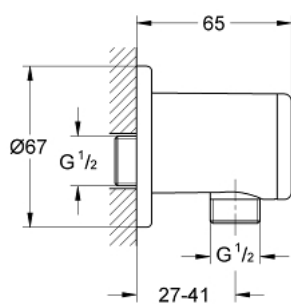

## 28 678 A00 RELEXA COT RACORD DUȘ ÎN PERETE

### DESCRIEREA PRODUSULUI

- Colour: hard graphite
- protecție împotriva refluxului
- suprafață GROHE LongLife
- cu capac cromat mat

## 28 678 A00 RELEXA COT RACORD DUȘ ÎN PERETE

**PIESE DE SCHIMB** , ianuarie 1998 – now

1: Capac de acoperire (Spare part-nr. 45652A00)

2: Ventil de reținere (Spare part-nr. 08565000)