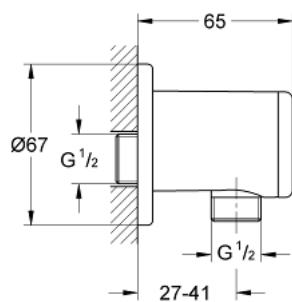

## 28 678 AV0 RELEXA COT RACORD DUȘ ÎN PERETE

### DESCRIEREA PRODUSULUI

- Colour: silk metal
- protecție împotriva refluxului
- suprafață GROHE LongLife
- cu capac cromat mat

## 28 678 AV0 RELEXA COT RACORD DUȘ ÎN PERETE

**PIESE DE SCHIMB** , ianuarie 1998 – now

1: Capac de acoperire (Spare part-nr. 45652AV0)

2: Ventil de reținere (Spare part-nr. 08565000)