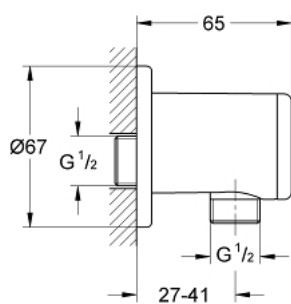

28 678 Z00 RELEXA COT RACORD DUȘ ÎN PERETE

DESCRIEREA PRODUSULUI

- Colour: eurobrass
- protecție împotriva refluxului
- suprafață GROHE LongLife
- cu capac cromat mat

28 678 Z00 RELEXA COT RACORD DUȘ ÎN PERETE

PIESE DE SCHIMB , ianuarie 1998 – now

1: Capac de acoperire (Spare part-nr. 45652YY0)

2: Ventil de reținere (Spare part-nr. 08565000)