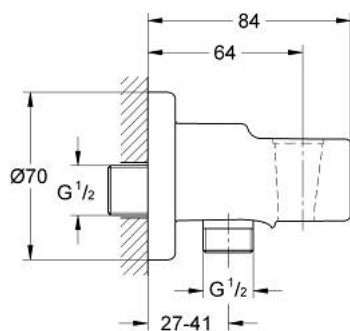

28 679 L00 RELEXA COT DE IEȘIRE DUȘ, 1/2"

DESCRIEREA PRODUSULUI

- Colour: alb
- cu suport de perete pentru duș
- protecție împotriva refluxului
- suprafață GROHE LongLife

28 679 L00 RELEXA COT DE IEȘIRE DUȘ, 1/2"

PIESE DE SCHIMB , ianuarie 1998 – now

1: Ventil de reținere (Spare part-nr. 08565000)