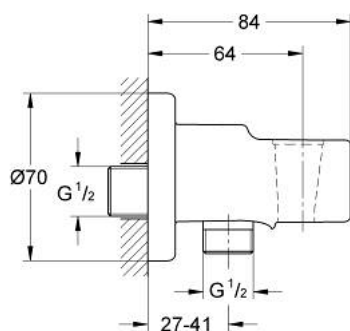

28 679 Z00 RELEXA COT DE IEȘIRE DUȘ, 1/2"

DESCRIEREA PRODUSULUI

- Colour: eurobrass
- cu suport de perete pentru duș
- protecție împotriva refluxului
- suprafață GROHE LongLife

28 679 Z00 RELEXA COT DE IEȘIRE DUȘ, 1/2"

PIESE DE SCHIMB , ianuarie 1998 – now

1: Ventil de reținere (Spare part-nr. 08565000)