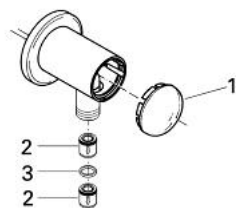

28 680 L00 RELEXA COT DE IEȘIRE DUȘ, 1/2"

PIESE DE SCHIMB , ianuarie 1998 – now

1: Capac de acoperire (Spare part-nr. 45364L00)

2: Ventil de reținere (Spare part-nr. 08565000)

28.680