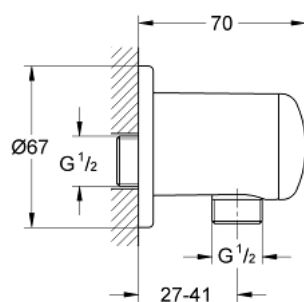

28 680 L00 RELEXA COT DE IEȘIRE DUȘ, 1/2"

DESCRIEREA PRODUSULUI

- Colour: alb
- filet-tată
- compatibil cu perele de duș Relexa plus
- Mono (28 212)
- Exquisit (28 215)
- protecție împotriva refluxului
- suprafață GROHE LongLife

28 680 L00 RELEXA COT DE IEȘIRE DUȘ, 1/2"

PIESE DE SCHIMB , ianuarie 1998 – now

1: Capac de acoperire (Spare part-nr. 45364L00)

2: Ventil de reținere (Spare part-nr. 08565000)

40 589 72 572
14.03.95 12.03.98
Spindel Thixstr.