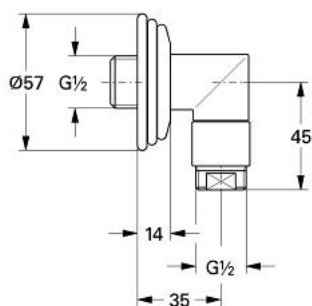

## 28 682 AG0 SINFONIA COT DE IEȘIRE DUȘ, 1/2"

### DESCRIEREA PRODUSULUI

- Colour: aranja/gold
- racord în perete de 1/2"
- racord pentru duș de 1/2"
- protecție împotriva refluxului
- suprafață GROHE LongLife

## 28 682 AG0 SINFONIA COT DE IEȘIRE DUȘ, 1/2"

**PIESE DE SCHIMB** , ianuarie 1994 – now

1: Șild (Spare part-nr. 45688G00)

2: Niplu duș (Spare part-nr. 45813A00)

2.1: Ventil de reținere (Spare part-nr. 08565000)