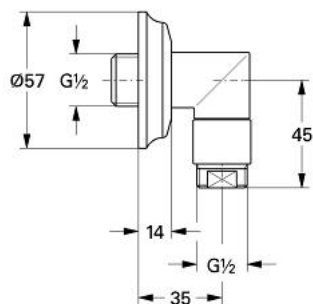

28 683 AG0 KIRA COT DE IEȘIRE DUȘ, 1/2"

DESCRIEREA PRODUSULUI

- Colour: aranja/gold
- racord în perete de 1/2"
- racord pentru duș de 1/2"
- protecție împotriva refluxului

28 683 AG0 KIRA COT DE IEȘIRE DUȘ, 1/2"

PIESE DE SCHIMB , ianuarie 1994 – now

1: Șild (Spare part-nr. 45691G00)

2: Niplu duș (Spare part-nr. 45813A00)

2.1: Ventil de reținere (Spare part-nr. 08565000)

2.2: etanșare (Spare part-nr. 0031300M)