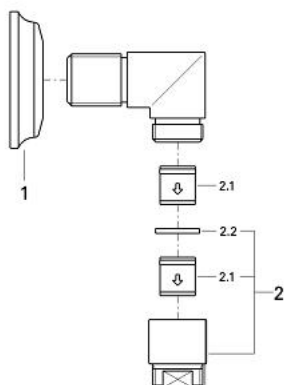

28 683 AG0 KIRA COT DE IEȘIRE DUȘ, 1/2"

DESCRIEREA PRODUSULUI

- Colour: aranja/gold
- racord în perete de 1/2"
- racord pentru duș de 1/2"
- protecție împotriva refluxului

28 683 AG0 KIRA COT DE IEȘIRE DUȘ, 1/2"

PIESE DE SCHIMB , ianuarie 1994 – now

1: Șild (Spare part-nr. 45691G00)

2: Niplu duș (Spare part-nr. 45813A00)

2.1: Ventil de reținere (Spare part-nr. 08565000)

2.2: etanșare (Spare part-nr. 0031300M)