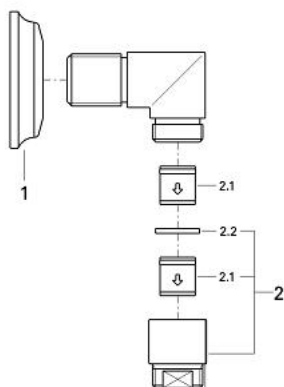

## 28 683 IG0 KIRA COT DE IEȘIRE DUȘ, 1/2"

### DESCRIEREA PRODUSULUI

- Colour: chrome/gold
- racord în perete de 1/2"
- racord pentru duș de 1/2"
- protecție împotriva refluxului

## 28 683 IG0 KIRA COT DE IEȘIRE DUȘ, 1/2"

**PIESE DE SCHIMB** , ianuarie 1994 – now

1: Șild (Spare part-nr. 45691G00)

2: Niplu duș (Spare part-nr. 45813000)

2.1: Ventil de reținere (Spare part-nr. 08565000)