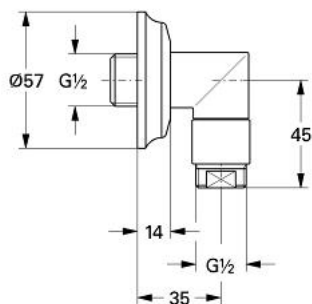

## 28 683 IG0 KIRA COT DE IEȘIRE DUȘ, 1/2"

### DESCRIEREA PRODUSULUI

- Colour: chrome/gold
- racord în perete de 1/2"
- racord pentru duș de 1/2"
- protecție împotriva refluxului

## 28 683 IG0 KIRA COT DE IEȘIRE DUȘ, 1/2"

**PIESE DE SCHIMB** , ianuarie 1994 – now

1: Șild (Spare part-nr. 45691G00)

2: Niplu duș (Spare part-nr. 45813000)

2.1: Ventil de reținere (Spare part-nr. 08565000)