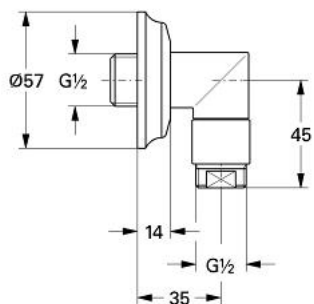

28 683 LG0 KIRA COT DE IEȘIRE DUȘ, 1/2"

DESCRIEREA PRODUSULUI

- racord în perete de 1/2"
- racord pentru duș de 1/2"
- protecție împotriva refluxului

28 683 LG0 KIRA COT DE IEȘIRE DUȘ, 1/2"

PIESE DE SCHIMB , ianuarie 1994 – now

1: Șild (Spare part-nr. 45691G00)

2: Niplu duș (Spare part-nr. 45813L00)

2.1: Ventil de reținere (Spare part-nr. 08565000)

2.2: etanșare (Spare part-nr. 0031300M)