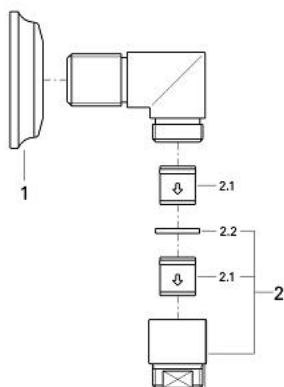

28 683 LG0 KIRA COT DE IEȘIRE DUȘ, 1/2"

DESCRIEREA PRODUSULUI

- racord în perete de 1/2"
- racord pentru duș de 1/2"
- protecție împotriva refluxului

28 683 LG0 KIRA COT DE IEȘIRE DUȘ, 1/2"

PIESE DE SCHIMB , ianuarie 1994 – now

1: Șild (Spare part-nr. 45691G00)

2: Niplu duș (Spare part-nr. 45813L00)

2.1: Ventil de reținere (Spare part-nr. 08565000)

2.2: etanșare (Spare part-nr. 0031300M)