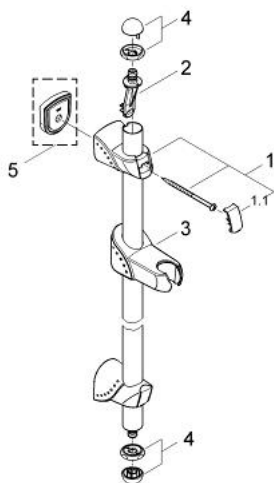

28 693 000 RELEXA LIFT BARĂ DE DUȘ 900 MM

DESCRIEREA PRODUSULUI

- Colour: cromat
- compatibil cu Senforsa
- cu suporturi de perete
- distanță reglabilă între suporturile de prindere pentru perete pentru adaptarea la găurile deja existente
- element glisor cu blocare automată
- suprafață GROHE LongLife

28 693 000 RELEXA LIFT BARĂ DE DUȘ 900 MM

PIESE DE SCHIMB , ianuarie 1996 – now

1: Suport pentru bară de duș (Spare part-nr. 45699000)

1.1: Capac de acoperire (Spare part-nr. 09050000)

2: Set de susținere (Spare part-nr. 09042000)

3: Piesă glisantă (Spare part-nr. 06659000)

4: Capac de acoperire (Spare part-nr. 45402IP0)

5: Suport de echilibrare (Spare part-nr. 45390000)*

* Optional accessories