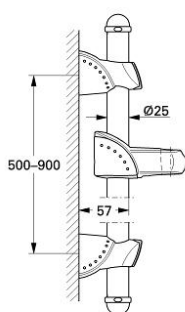

28 693 000 RELEXA LIFT BARĂ DE DUȘ 900 MM

DESCRIEREA PRODUSULUI

- Colour: cromat
- compatibil cu Senforsa
- cu suporturi de perete
- distanță reglabilă între suporturile de prindere pentru perete pentru adaptarea la găurile deja existente
- element glisor cu blocare automată
- suprafață GROHE LongLife

28 693 000 RELEXA LIFT BARĂ DE DUȘ 900 MM

PIESE DE SCHIMB , ianuarie 1996 – now

1: Suport pentru bară de duș (Spare part-nr. 45699000)

1.1: Capac de acoperire (Spare part-nr. 09050000)

2: Set de susținere (Spare part-nr. 09042000)

3: Piesă glisantă (Spare part-nr. 06659000)

4: Capac de acoperire (Spare part-nr. 45402IP0)

5: Suport de echilibrare (Spare part-nr. 45390000)*

* Optional accessories