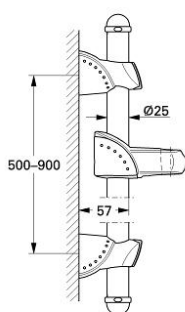

28 693 IG0 RELEXA LIFT BARĂ DE DUȘ 900 MM

DESCRIEREA PRODUSULUI

- Colour: chrome/gold
- compatibil cu Senforsa
- cu suporturi de perete
- element glisor cu blocare automată
- distanță reglabilă între suporturile de prindere pentru perete pentru adaptarea la găurile deja existente
- suprafață GROHE LongLife

28 693 IG0 RELEXA LIFT BARĂ DE DUȘ 900 MM

PIESE DE SCHIMB , ianuarie 1996 – now

1: Suport pentru bară de duș (Spare part-nr. 45699000)

1.1: Capac de acoperire (Spare part-nr. 09050000)

2: Set de susținere (Spare part-nr. 09042000)