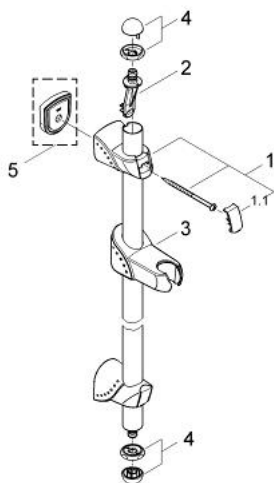

28 693 IG0 RELEXA LIFT BARĂ DE DUȘ 900 MM

DESCRIEREA PRODUSULUI

- Colour: chrome/gold
- compatibil cu Senforsa
- cu suporturi de perete
- element glisor cu blocare automată
- distanță reglabilă între suporturile de prindere pentru perete pentru adaptarea la găurile deja existente
- suprafață GROHE LongLife

28 693 IG0 RELEXA LIFT BARĂ DE DUȘ 900 MM

PIESE DE SCHIMB , ianuarie 1996 – now

1: Suport pentru bară de duș (Spare part-nr. 45699000)

1.1: Capac de acoperire (Spare part-nr. 09050000)

2: Set de susținere (Spare part-nr. 09042000)

3: Piesă glisantă (Spare part-nr. 06659000)

4: Capac de acoperire (Spare part-nr. 45402IG0)

5: Suport de echilibrare (Spare part-nr. 45390000)*

* Optional accessories