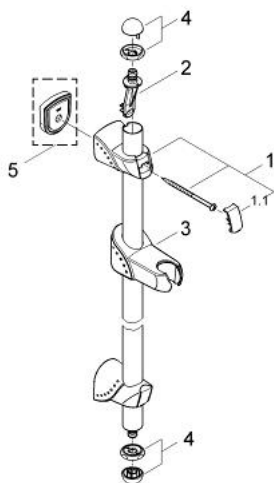

28 693 L00 RELEXA LIFT BARĂ DE DUȘ 900 MM

DESCRIEREA PRODUSULUI

- Colour: alb
- compatibil cu Senforsa
- cu suporturi de perete
- distanță reglabilă între suporturile de prindere pentru perete pentru adaptarea la găurile deja existente
- element glisor cu blocare automată
- suprafață GROHE LongLife

28 693 L00 RELEXA LIFT BARĂ DE DUȘ 900 MM

PIESE DE SCHIMB , ianuarie 1996 – now

1: Suport pentru bară de duș (Spare part-nr. 45699L00)

1.1: Capac de acoperire (Spare part-nr. 09050L00)

2: Set de susținere (Spare part-nr. 09042000)

3: Piesă glisantă (Spare part-nr. 06659L00)

4: Capac de acoperire (Spare part-nr. 45402L00)

5: Suport de echilibrare (Spare part-nr. 45390000)*

* Optional accessories