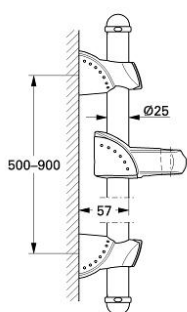

28 693 L00 RELEXA LIFT BARĂ DE DUȘ 900 MM

DESCRIEREA PRODUSULUI

- Colour: alb
- compatibil cu Senforsa
- cu suporturi de perete
- distanță reglabilă între suporturile de prindere pentru perete pentru adaptarea la găurile deja existente
- element glisor cu blocare automată
- suprafață GROHE LongLife

28 693 L00 RELEXA LIFT BARĂ DE DUȘ 900 MM

PIESE DE SCHIMB , ianuarie 1996 – now

1: Suport pentru bară de duș (Spare part-nr. 45699L00)

1.1: Capac de acoperire (Spare part-nr. 09050L00)

2: Set de susținere (Spare part-nr. 09042000)

3: Piesă glisantă (Spare part-nr. 06659L00)

4: Capac de acoperire (Spare part-nr. 45402L00)

5: Suport de echilibrare (Spare part-nr. 45390000)*

* Optional accessories