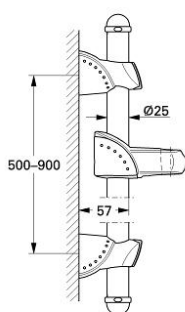

28 693 LG0 RELEXA LIFT BARĂ DE DUȘ 900 MM

DESCRIEREA PRODUSULUI

- compatibil cu Senforsa
- cu suporturi de perete
- distanță reglabilă între suporturile de prindere pentru perete pentru adaptarea la găurile deja existente
- element glisor cu blocare automată
- suprafață GROHE LongLife

28 693 LG0 RELEXA LIFT BARĂ DE DUȘ 900 MM

PIESE DE SCHIMB , ianuarie 1996 – now

1: Suport pentru bară de duș (Spare part-nr. 45699L00)

1.1: Capac de acoperire (Spare part-nr. 09050L00)

2: Set de susținere (Spare part-nr. 09042000)

3: Piesă glisantă (Spare part-nr. 06659L00)

4: Capac de acoperire (Spare part-nr. 45402LG0)

5: Suport de echilibrare (Spare part-nr. 45390000)*

* Optional accessories