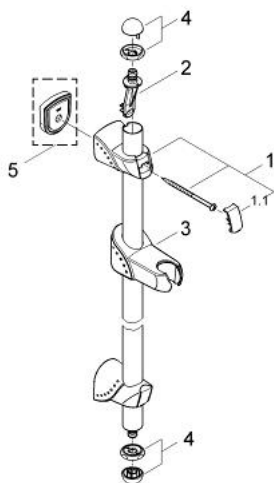

28 693 LG0 RELEXA LIFT BARĂ DE DUȘ 900 MM

DESCRIEREA PRODUSULUI

- compatibil cu Senforsa
- cu suporturi de perete
- distanță reglabilă între suporturile de prindere pentru perete pentru adaptarea la găurile deja existente
- element glisor cu blocare automată
- suprafață GROHE LongLife

28 693 LG0 RELEXA LIFT BARĂ DE DUȘ 900 MM

PIESE DE SCHIMB , ianuarie 1996 – now

1: Suport pentru bară de duș (Spare part-nr. 45699L00)

1.1: Capac de acoperire (Spare part-nr. 09050L00)

2: Set de susținere (Spare part-nr. 09042000)

3: Piesă glisantă (Spare part-nr. 06659L00)

4: Capac de acoperire (Spare part-nr. 45402LG0)

5: Suport de echilibrare (Spare part-nr. 45390000)*

* Optional accessories