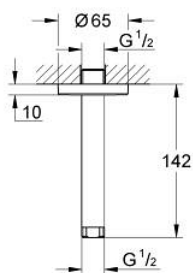

## 28 724 000 RAINSHOWER BRAȚ DE DUȘ CU MONTARE ÎN TAVAN 142 MM

### DESCRIEREA PRODUSULUI

- Colour: cromat
- filet de legătură de 1/2"
- suprafață GROHE LongLife

## 28 724 000 RAINSHOWER BRAȚ DE DUȘ CU MONTARE ÎN TAVAN 142 MM

PIESE DE SCHIMB , octombrie 2004 – now

1: Șild (Spare part-nr. 11741000)