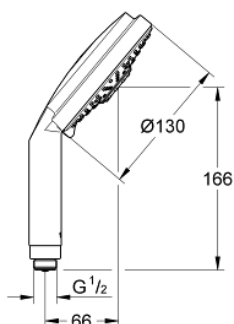

28 755 000 RAINSHOWER COSMOPOLITAN 130 PARĂ DE DUȘ CU 3 PULVERIZĂRI

DESCRIEREA PRODUSULUI

- Colour: cromat
- tipuri de jet: Rain / Jet / Pure
- suprafață GROHE LongLife
- sistem anti-calcar GROHE SpeedClean
- Inner WaterGuide pentru o durabilitate crescută în utilizare
- sistem universal de montare compatibil cu furtunurile de duș standard
- compatibil cu boilere
- debit minim 5 l/min.

28 755 000 **RAINSHOWER COSMOPOLITAN 130 PARĂ DE DUȘ CU 3 PULVERIZĂRI**

PIESE DE SCHIMB , aprilie 2005 – now

1: Filtru impuritati (Spare part-nr. 0700200M)