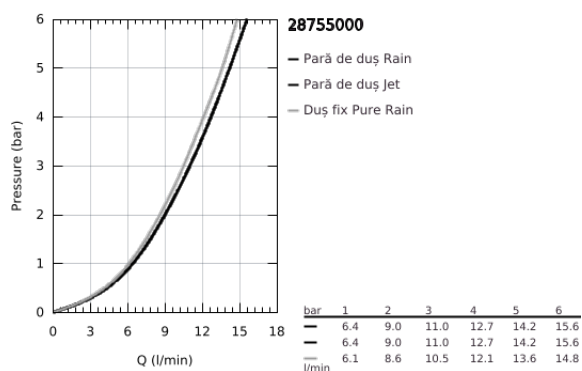

28 755 000 RAINSHOWER COSMOPOLITAN 130 PARĂ DE DUȘ CU 3 PULVERIZĂRI

DESCRIEREA PRODUSULUI

- Colour: cromat
- tipuri de jet: Rain / Jet / Pure
- suprafață GROHE LongLife
- sistem anti-calcar GROHE SpeedClean
- Inner WaterGuide pentru o durabilitate crescută în utilizare
- sistem universal de montare compatibil cu furtunurile de duș standard
- compatibil cu boilere
- debit minim 5 l/min.

28 755 000 **RAINSHOWER COSMOPOLITAN 130 PARĂ DE DUȘ CU 3 PULVERIZĂRI**

PIESE DE SCHIMB , aprilie 2005 – now

1: Filtru impuritati (Spare part-nr. 0700200M)