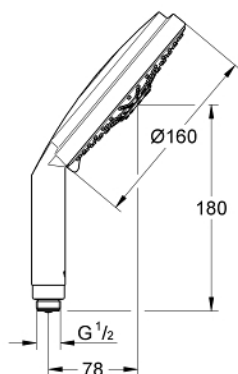

### DESCRIEREA PRODUSULUI

- Colour: cromat
- tipuri de jet: Rain / Jet / Pure / Champagne spray
- suprafață GROHE LongLife
- sistem anti-calcar GROHE SpeedClean
- Inner WaterGuide pentru o durabilitate crescută în utilizare
- sistem universal de montare compatibil cu furtunurile de duș standard
- compatibil cu boilere
- debit minim 7,5 l/min.

28 756 000 **RAINSHOWER COSMOPOLITAN 160 PARĂ DE DUȘ CU 4 PULVERIZĂRI**

**PIESE DE SCHIMB** , aprilie 2005 – now

1: Filtru impuritati (Spare part-nr. 0700200M)