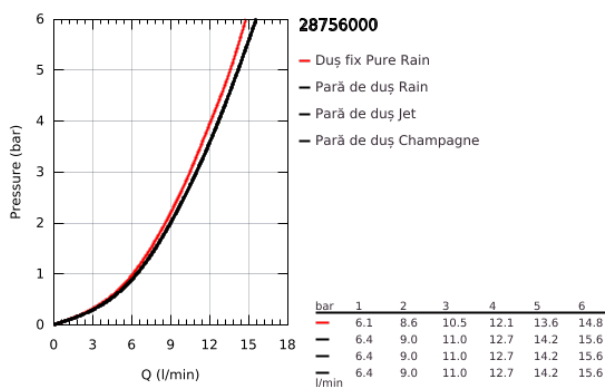

## 28 756 000 RAINSHOWER COSMOPOLITAN 160 PARĂ DE DUȘ CU 4 PULVERIZĂRI

### DESCRIEREA PRODUSULUI

- Colour: cromat
- tipuri de jet: Rain / Jet / Pure / Champagne spray
- suprafață GROHE LongLife
- sistem anti-calcar GROHE SpeedClean
- Inner WaterGuide pentru o durabilitate crescută în utilizare
- sistem universal de montare compatibil cu furtunurile de duș standard
- compatibil cu boilere
- debit minim 7,5 l/min.

28 756 000 **RAINSHOWER COSMOPOLITAN 160 PARĂ DE DUȘ CU 4 PULVERIZĂRI**

**PIESE DE SCHIMB** , aprilie 2005 – now

1: Filtru impuritati (Spare part-nr. 0700200M)