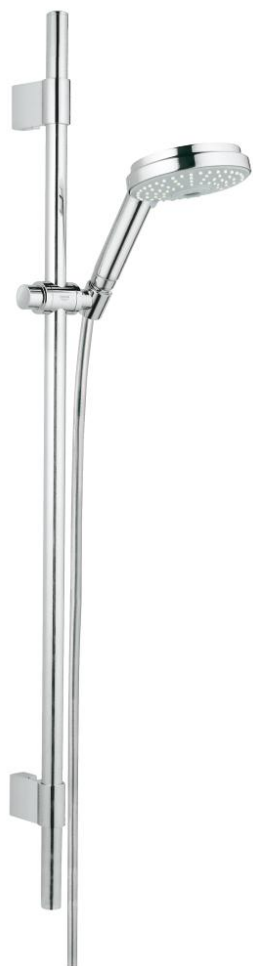

28 762 000 RAINSHOWER COSMOPOLITAN 130 SET DUȘ CU 3 PULVERIZĂRI, CU BARĂ

DESCRIEREA PRODUSULUI

- Colour: cromat
- compus din:
- șină de duș 900 mm (28 819)
- GROHE FastFixation Plus distanță reglabilă între suporturile de fixare pentru adaptarea la găurile de foraj existente
- para de duș Cosmopolitan (28 755 000)
- furtun de duș Silverflex 1.750 mm 1/2" x 1/2" (28 388 000)
- funcția TwistStop pentru prevenirea răsucirii furtunului
- suprafață GROHE LongLife
- Atenție: produs vechi

28 762 000 RAINSHOWER COSMOPOLITAN 130 SET DUȘ CU 3 PULVERIZĂRI, CU BARĂ

PIESE DE SCHIMB , octombrie 2009 – now

- 1: Capac de acoperire (Spare part-nr. 45922000)
- 2: Suport pentru bară de duș (Spare part-nr. 6424500M)
- 3: Piesă glisantă (Spare part-nr. 06765000)
- 4: Set de fixare (Spare part-nr. 48010000)
- 5: Filtru impuritati (Spare part-nr. 0700200M)
- 6: Suport de echilibrare (Spare part-nr. 45914XE0)*