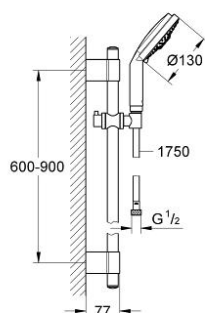

28 762 000 RAINSHOWER COSMOPOLITAN 130 SET DUȘ CU 3 PULVERIZĂRI, CU BARĂ

DESCRIEREA PRODUSULUI

- Colour: cromat
- compus din:
- șină de duș 900 mm (28 819)
- GROHE FastFixation Plus distanță reglabilă între suporturile de fixare pentru adaptarea la găurile de foraj existente
- para de duș Cosmopolitan (28 755 000)
- furtun de duș Silverflex 1.750 mm 1/2" x 1/2" (28 388 000)
- funcția TwistStop pentru prevenirea răsucirii furtunului
- suprafață GROHE LongLife
- Atenție: produs vechi

28 762 000 RAINSHOWER COSMOPOLITAN 130 SET DUȘ CU 3 PULVERIZĂRI, CU BARĂ

PIESE DE SCHIMB , octombrie 2009 – now

- 1: Capac de acoperire (Spare part-nr. 45922000)
- 2: Suport pentru bară de duș (Spare part-nr. 6424500M)
- 3: Piesă glisantă (Spare part-nr. 06765000)
- 4: Set de fixare (Spare part-nr. 48010000)
- 5: Filtru impuritati (Spare part-nr. 0700200M)
- 6: Suport de echilibrare (Spare part-nr. 45914XE0)*