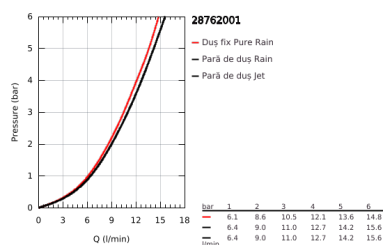

## 28 762 001 RAINSHOWER COSMOPOLITAN 130 SET DUȘ CU 3 PULVERIZĂRI, CU BARĂ

### DESCRIEREA PRODUSULUI

- Colour: cromat
- compus din:
- para de duș Cosmopolitan (28 755 000)
- șină de duș 900 mm (28 819)
- cu suporturi metalice de perete
- furtun de duș Silverflex 1.750 mm 1/2" x 1/2" (28 388 000)
- suprafață GROHE LongLife
- GROHE FastFixation Plus distanță reglabilă între suporturile de fixare pentru adaptarea la găurile de foraj existente
- Inner WaterGuide pentru o durabilitate crescută în utilizare
- funcția TwistStop pentru prevenirea răsucirii furtunului