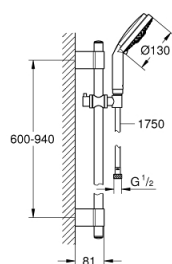

## 28 762 001 RAINSHOWER COSMOPOLITAN 130 SET DUȘ CU 3 PULVERIZĂRI, CU BARĂ

### DESCRIEREA PRODUSULUI

- Colour: cromat
- compus din:
- para de duș Cosmopolitan (28 755 000)
- șină de duș 900 mm (28 819)
- cu suporturi metalice de perete
- furtun de duș Silverflex 1.750 mm 1/2" x 1/2" (28 388 000)
- suprafață GROHE LongLife
- GROHE FastFixation Plus distanță reglabilă între suporturile de fixare pentru adaptarea la găurile de foraj existente
- Inner WaterGuide pentru o durabilitate crescută în utilizare
- funcția TwistStop pentru prevenirea răsucirii furtunului

## 28 762 001 RAINSHOWER COSMOPOLITAN 130 SET DUȘ CU 3 PULVERIZĂRI, CU BARĂ

**PIESE DE SCHIMB** , octombrie 2016 – now

- 1: Capac de acoperire (Spare part-nr. 45922000)
  - 2: Piesă glisantă (Spare part-nr. 06765000)
  - 3: Suport pentru bară de duș (Spare part-nr. 48333000)
  - 4: Filtru impuritati (Spare part-nr. 0700200M)
  - 5: Suport de echilibrare (Spare part-nr. 45914XE0)\*
- \* Optional accessories