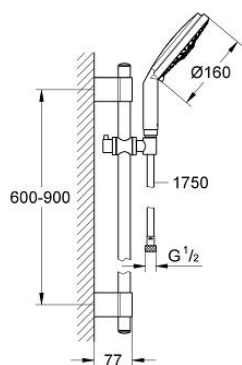

28 763 000 RAINSHOWER COSMOPOLITAN 160 SET DUȘ CU 4 PULVERIZĂRI, CU BARĂ

DESCRIEREA PRODUSULUI

- Colour: cromat
- compus din:
- șină de duș 900 mm (28 819)
- GROHE FastFixation Plus distanță reglabilă între suporturile de fixare pentru adaptarea la găurile de foraj existente
- para de duș Cosmopolitan (28 756 000)
- furtun de duș Silverflex 1.750 mm 1/2" x 1/2" (28 388 000)
- funcția TwistStop pentru prevenirea răsucirii furtunului
- suprafață GROHE LongLife
- Atenție: produs vechi

28 763 000 RAINSHOWER COSMOPOLITAN 160 SET DUȘ CU 4 PULVERIZĂRI, CU BARĂ

PIESE DE SCHIMB , octombrie 2009 – now

- 1: Capac de acoperire (Spare part-nr. 45922000)
- 2: Suport pentru bară de duș (Spare part-nr. 6424500M)
- 3: Piesă glisantă (Spare part-nr. 06765000)
- 4: Set de fixare (Spare part-nr. 48010000)
- 5: Filtru impuritati (Spare part-nr. 0700200M)
- 6: Suport de echilibrare (Spare part-nr. 45914XE0)*