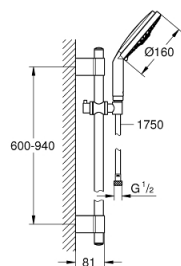

28 763 001 RAINSHOWER COSMOPOLITAN 160 SET DUȘ CU 4 PULVERIZĂRI, CU BARĂ

DESCRIEREA PRODUSULUI

- Colour: cromat
- compus din:
 - para de duș Cosmopolitan (28 756 000)
 - șină de duș 900 mm (28 819)
 - cu suporturi metalice de perete
 - furtun de duș Silverflex 1.750 mm 1/2" x 1/2" (28 388 000)
 - suprafață GROHE LongLife
 - GROHE FastFixation Plus distanță reglabilă între suporturile de fixare pentru adaptarea la găurile de foraj existente
 - Inner WaterGuide pentru o durabilitate crescută în utilizare
 - funcția TwistStop pentru prevenirea răsucirii furtunului

28 763 001 RAINSHOWER COSMOPOLITAN 160 SET DUȘ CU 4 PULVERIZĂRI, CU BARĂ

PIESE DE SCHIMB , octombrie 2016 – now

- 1: Capac de acoperire (Spare part-nr. 45922000)
 - 2: Piesă glisantă (Spare part-nr. 06765000)
 - 3: Suport pentru bară de duș (Spare part-nr. 48333000)
 - 4: Filtru impuritati (Spare part-nr. 0700200M)
 - 5: Suport de echilibrare (Spare part-nr. 45914XE0)*
- * Optional accessories