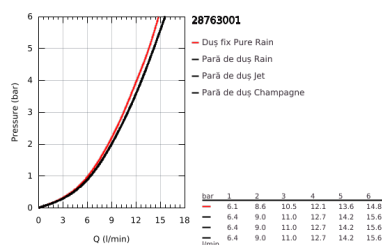

28 763 001 RAINSHOWER COSMOPOLITAN 160 SET DUȘ CU 4 PULVERIZĂRI, CU BARĂ

DESCRIEREA PRODUSULUI

- Colour: cromat
- compus din:
 - para de duș Cosmopolitan (28 756 000)
 - șină de duș 900 mm (28 819)
 - cu suporturi metalice de perete
 - furtun de duș Silverflex 1.750 mm 1/2" x 1/2" (28 388 000)
 - suprafață GROHE LongLife
 - GROHE FastFixation Plus distanță reglabilă între suporturile de fixare pentru adaptarea la găurile de foraj existente
 - Inner WaterGuide pentru o durabilitate crescută în utilizare
 - funcția TwistStop pentru prevenirea răsucirii furtunului