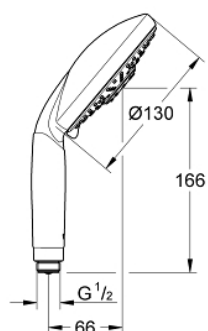

28 764 000 RAINSHOWER CLASSIC 130 PARĂ DE DUȘ CU 3 PULVERIZĂRI

DESCRIEREA PRODUSULUI

- Colour: cromat
- tipuri de jet: Rain / Jet / Pure
- suprafață GROHE LongLife
- sistem anti-calcar GROHE SpeedClean
- Inner WaterGuide pentru o durabilitate crescută în utilizare
- sistem universal de montare compatibil cu furtunurile de duș standard
- compatibil cu boilere
- debit minim 5 l/min.
- presiunea minimă recomandată 1.0 bar

28 764 000 **RAINSHOWER CLASSIC 130 PARĂ DE DUȘ CU 3 PULVERIZĂRI**

PIESE DE SCHIMB , aprilie 2005 – now

1: Filtru impuritati (Spare part-nr. 0700200M)