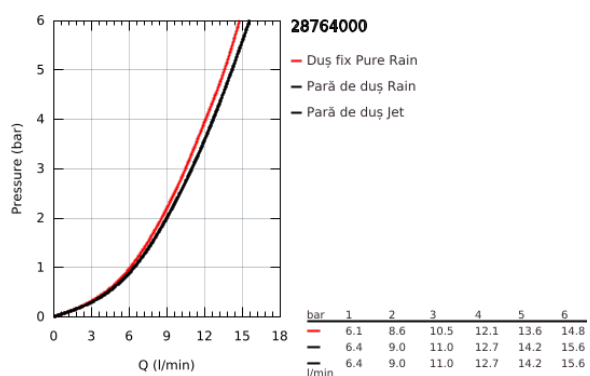

28 764 000 RAINSHOWER CLASSIC 130 PARĂ DE DUȘ CU 3 PULVERIZĂRI

DESCRIEREA PRODUSULUI

- Colour: cromat
- tipuri de jet: Rain / Jet / Pure
- suprafață GROHE LongLife
- sistem anti-calcar GROHE SpeedClean
- Inner WaterGuide pentru o durabilitate crescută în utilizare
- sistem universal de montare compatibil cu furtunurile de duș standard
- compatibil cu boilere
- debit minim 5 l/min.
- presiunea minimă recomandată 1.0 bar

28 764 000 **RAINSHOWER CLASSIC 130 PARĂ DE DUȘ CU 3 PULVERIZĂRI**

PIESE DE SCHIMB , aprilie 2005 – now

1: Filtru impuritati (Spare part-nr. 0700200M)