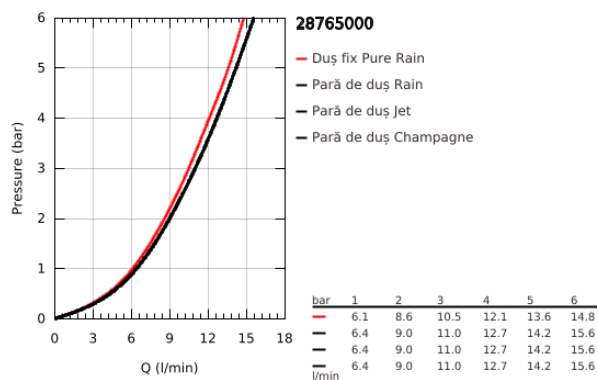

28 765 000 RAINSHOWER CLASSIC 160 PARĂ DE DUȘ CU 4 PULVERIZĂRI

DESCRIEREA PRODUSULUI

- Colour: cromat
- tipuri de jet: Rain / Jet / Pure / Champagne spray
- suprafață GROHE LongLife
- sistem anti-calcar GROHE SpeedClean
- Inner WaterGuide pentru o durabilitate crescută în utilizare
- sistem universal de montare compatibil cu furtunurile de duș standard
- compatibil cu boilere
- debit minim 7,5 l/min.

28 765 000 **RAINSHOWER CLASSIC 160 PARĂ DE DUȘ CU 4 PULVERIZĂRI**

PIESE DE SCHIMB , aprilie 2005 – now

1: Filtru impuritati (Spare part-nr. 0700200M)