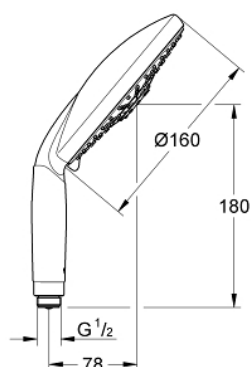

28 765 000 RAINSHOWER CLASSIC 160 PARĂ DE DUȘ CU 4 PULVERIZĂRI

DESCRIEREA PRODUSULUI

- Colour: cromat
- tipuri de jet: Rain / Jet / Pure / Champagne spray
- suprafață GROHE LongLife
- sistem anti-calcar GROHE SpeedClean
- Inner WaterGuide pentru o durabilitate crescută în utilizare
- sistem universal de montare compatibil cu furtunurile de duș standard
- compatibil cu boilere
- debit minim 7,5 l/min.

28 765 000 **RAINSHOWER CLASSIC 160 PARĂ DE DUȘ CU 4 PULVERIZĂRI**

PIESE DE SCHIMB , aprilie 2005 – now

1: Filtru impuritati (Spare part-nr. 0700200M)