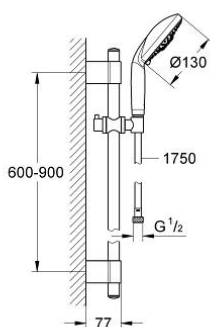

### DESCRIEREA PRODUSULUI

- Colour: cromat
- compus din:
- șină de duș 900 mm (28 819)
- GROHE FastFixation Plus distanță reglabilă între suporturile de fixare pentru adaptarea la găurile de foraj existente
- para de duș Classic (28 764 000)
- furtun de duș Silverflex 1.750 mm 1/2" x 1/2" (28 388 000)
- funcția TwistStop pentru prevenirea răsucirii furtunului
- suprafață GROHE LongLife
- Atenție: produs vechi

## 28 769 000 RAINSHOWER CLASSIC 130 SET DUȘ CU 3 PULVERIZĂRI, CU BARĂ

**PIESE DE SCHIMB** , octombrie 2009 – now

- 1: Capac de acoperire (Spare part-nr. 45922000)
- 2: Suport pentru bară de duș (Spare part-nr. 6424500M)
- 3: Piesă glisantă (Spare part-nr. 06765000)
- 4: Set de fixare (Spare part-nr. 48010000)
- 5: Suport de echilibrare (Spare part-nr. 45914XE0)\*