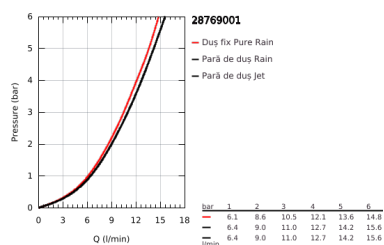

28 769 001 RAINSHOWER CLASSIC 130 SET DUȘ CU 3 PULVERIZĂRI, CU BARĂ

DESCRIEREA PRODUSULUI

- Colour: cromat
- compus din:
- para de duș Classic (28 764 000)
- șină de duș 900 mm (28 819)
- cu suporturi metalice de perete
- furtun de duș Silverflex 1.750 mm 1/2" x 1/2" (28 388 000)
- suprafață GROHE LongLife
- GROHE FastFixation Plus distanță reglabilă între suporturile de fixare pentru adaptarea la găurile de foraj existente
- Inner WaterGuide pentru o durabilitate crescută în utilizare
- funcția TwistStop pentru prevenirea răsucirii furtunului