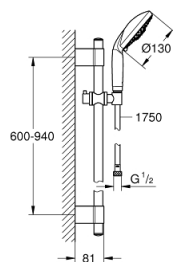

28 769 001 RAINSHOWER CLASSIC 130 SET DUȘ CU 3 PULVERIZĂRI, CU BARĂ

DESCRIEREA PRODUSULUI

- Colour: cromat
- compus din:
- para de duș Classic (28 764 000)
- șină de duș 900 mm (28 819)
- cu suporturi metalice de perete
- furtun de duș Silverflex 1.750 mm 1/2" x 1/2" (28 388 000)
- suprafață GROHE LongLife
- GROHE FastFixation Plus distanță reglabilă între suporturile de fixare pentru adaptarea la găurile de foraj existente
- Inner WaterGuide pentru o durabilitate crescută în utilizare
- funcția TwistStop pentru prevenirea răsucirii furtunului

28 769 001 RAINSHOWER CLASSIC 130 SET DUȘ CU 3 PULVERIZĂRI, CU BARĂ

PIESE DE SCHIMB , octombrie 2016 – now

- 1: Capac de acoperire (Spare part-nr. 45922000)
 - 2: Piesă glisantă (Spare part-nr. 06765000)
 - 3: Suport pentru bară de duș (Spare part-nr. 48333000)
 - 4: Filtru impuritati (Spare part-nr. 0700200M)
 - 5: Suport de echilibrare (Spare part-nr. 45914XE0)*
- * Optional accessories