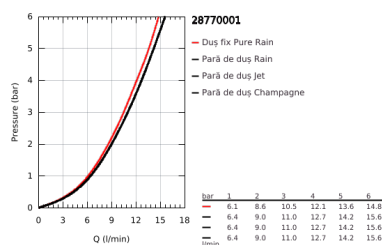

28 770 001 RAINSHOWER CLASSIC 160 SET DUȘ CU 4 PULVERIZĂRI, CU BARĂ

DESCRIEREA PRODUSULUI

- Colour: cromat
- compus din:
 - para de duș Classic (28 765 000)
 - șină de duș 900 mm (28 819)
 - cu suporturi metalice de perete
 - furtun de duș Silverflex 1.750 mm 1/2" x 1/2" (28 388 000)
 - suprafață GROHE LongLife
 - GROHE FastFixation Plus distanță reglabilă între suporturile de fixare pentru adaptarea la găurile de foraj existente
 - Inner WaterGuide pentru o durabilitate crescută în utilizare
 - funcția TwistStop pentru prevenirea răsucirii furtunului