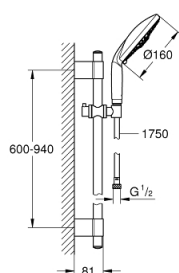

28 770 001 RAINSHOWER CLASSIC 160 SET DUȘ CU 4 PULVERIZĂRI, CU BARĂ

DESCRIEREA PRODUSULUI

- Colour: cromat
- compus din:
 - para de duș Classic (28 765 000)
 - șină de duș 900 mm (28 819)
 - cu suporturi metalice de perete
 - furtun de duș Silverflex 1.750 mm 1/2" x 1/2" (28 388 000)
 - suprafață GROHE LongLife
 - GROHE FastFixation Plus distanță reglabilă între suporturile de fixare pentru adaptarea la găurile de foraj existente
 - Inner WaterGuide pentru o durabilitate crescută în utilizare
 - funcția TwistStop pentru prevenirea răsucirii furtunului

28 770 001 RAINSHOWER CLASSIC 160 SET DUȘ CU 4 PULVERIZĂRI, CU BARĂ

PIESE DE SCHIMB , noiembrie 2016 – now

- 1: Capac de acoperire (Spare part-nr. 45922000)
 - 2: Piesă glisantă (Spare part-nr. 06765000)
 - 3: Suport pentru bară de duș (Spare part-nr. 48333000)
 - 4: Filtru impuritati (Spare part-nr. 0700200M)
 - 5: Suport de echilibrare (Spare part-nr. 45914XE0)*
- * Optional accessories