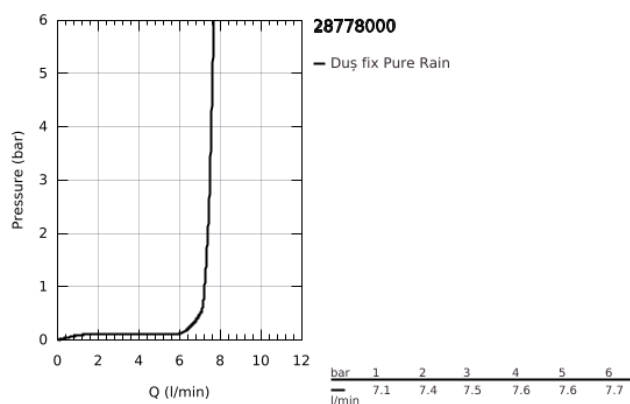

28 778 000 RAINSHOWER COSMOPOLITAN 400 DUȘ FIX 1 PULVERIZARE

DESCRIEREA PRODUSULUI

- Colour: cromat
- jet normal începând de la 0.5 bari presiune
- maximum flow rate (at 3 bar): 7.5 l/min
- Ø 400 mm
- material: metal
- racord cu bilă, unghi de rotație de $20^\circ \pm 20^\circ$
- filet de legătură de 1/2"
- GROHE DreamSpray debit perfect
- suprafață GROHE LongLife
- sistem anti-calcar GROHE SpeedClean
- compatibil cu boilere
- this head shower should only be used with shower arm 26 146, 28 982, 28 497 or 28 724

28 778 000 **RAINSHOWER COSMOPOLITAN 400 DUȘ FIX 1 PULVERIZARE**

PIESE DE SCHIMB , mai 2005 – now

1: Set de piese de schimb (Spare part-nr. 45933000)