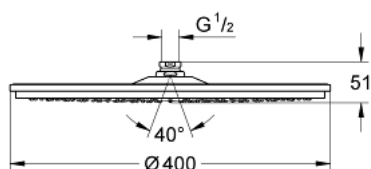

28 778 000 RAINSHOWER COSMOPOLITAN 400 DUȘ FIX 1 PULVERIZARE

DESCRIEREA PRODUSULUI

- Colour: cromat
- jet normal începând de la 0.5 bari presiune
- maximum flow rate (at 3 bar): 7.5 l/min
- Ø 400 mm
- material: metal
- racord cu bilă, unghi de rotație de $20^\circ \pm 20^\circ$
- filet de legătură de 1/2"
- GROHE DreamSpray debit perfect
- suprafață GROHE LongLife
- sistem anti-calcar GROHE SpeedClean
- compatibil cu boilere
- this head shower should only be used with shower arm 26 146, 28 982, 28 497 or 28 724