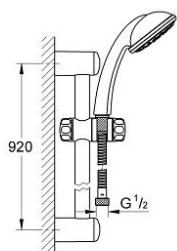

28 784 000 TEMPESTA 100 TRIO SET DUȘ CU 3 PULVERIZĂRI, CU BARĂ

DESCRIEREA PRODUSULUI

- Colour: cromat
- compus din:
- pară de duș (28 578)
- șină de duș 900 mm (28 253)
- furtun de duș Relaxaflex de 1750 mm 1/2" x 1/2" (28 154)
- suprafață GROHE LongLife

28 784 000 TEMPESTA 100 TRIO SET DUȘ CU 3 PULVERIZĂRI, CU BARĂ

PIESE DE SCHIMB , mai 2005 – now

- 1: Filtru impuritati (Spare part-nr. 0700200M)
 - 2: Piesă glisantă (Spare part-nr. 07659000)
 - 3: Suport pentru bară de duș (Spare part-nr. 45362000)
 - 3.1: Capac de acoperire (Spare part-nr. 45363000)
 - 4: Suport de echilibrare (Spare part-nr. 45406000)*
- * Optional accessories