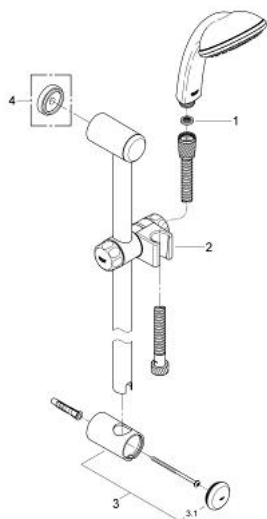

28 784 000 TEMPESTA 100 TRIO SET DUȘ CU 3 PULVERIZĂRI, CU BARĂ

DESCRIEREA PRODUSULUI

- Colour: cromat
- compus din:
- pară de duș (28 578)
- șină de duș 900 mm (28 253)
- furtun de duș Relaxaflex de 1750 mm 1/2" x 1/2" (28 154)
- suprafață GROHE LongLife

28 784 000 TEMPESTA 100 TRIO SET DUȘ CU 3 PULVERIZĂRI, CU BARĂ

PIESE DE SCHIMB , mai 2005 – now

- 1: Filtru impuritati (Spare part-nr. 0700200M)
 - 2: Piesă glisantă (Spare part-nr. 07659000)
 - 3: Suport pentru bară de duș (Spare part-nr. 45362000)
 - 3.1: Capac de acoperire (Spare part-nr. 45363000)
 - 4: Suport de echilibrare (Spare part-nr. 45406000)*
- * Optional accessories