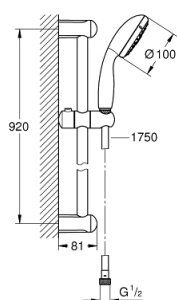

28 789 002 TEMPESTA 100 SET DUȘ CU 3 PULVERIZĂRI, CU BARĂ

DESCRIEREA PRODUSULUI

- Colour: cromat
- compus din:
 - pară de duș (28 419)
 - bară de duș, 900 mm (27 524)
 - furtun de duș Relaxaflex de 1750 mm 1/2" x 1/2" (28 154)
 - limitator de debit la 9.5 l/min
 - pulverizare perfectă cu tehnologia GROHE DreamSpray
 - suprafață GROHE LongLife
 - sistem anti-calcar GROHE SpeedClean
 - Inner WaterGuide pentru o durabilitate crescută în utilizare
- protecție de silicon Shockproof ce previne deteriorarea cauzată de căderea dușului
- compatibil cu boilere

28 789 002 TEMPESTA 100 SET DUȘ CU 3 PULVERIZĂRI, CU BARĂ

PIESE DE SCHIMB , martie 2017 – now

- 1: Suport pentru bară de duș (Spare part-nr. 48098000)
- 2: Piesă glisantă (Spare part-nr. 48099000)
- 3: Filtru impuritati (Spare part-nr. 0700200M)
- 4: Suport de echilibrare (Spare part-nr. 48051000)*