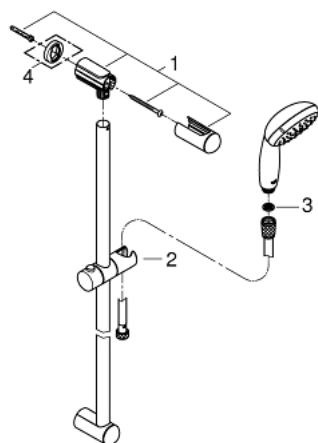

28 789 002 TEMPESTA 100 SET DUȘ CU 3 PULVERIZĂRI, CU BARĂ

DESCRIEREA PRODUSULUI

- Colour: cromat
- compus din:
 - pară de duș (28 419)
 - bară de duș, 900 mm (27 524)
 - furtun de duș Relaxaflex de 1750 mm 1/2" x 1/2" (28 154)
 - limitator de debit la 9.5 l/min
 - pulverizare perfectă cu tehnologia GROHE DreamSpray
 - suprafață GROHE LongLife
 - sistem anti-calcar GROHE SpeedClean
 - Inner WaterGuide pentru o durabilitate crescută în utilizare
- protecție de silicon Shockproof ce previne deteriorarea cauzată de căderea dușului
- compatibil cu boilere

28 789 002 TEMPESTA 100 SET DUȘ CU 3 PULVERIZĂRI, CU BARĂ

PIESE DE SCHIMB , martie 2017 – now

- 1: Suport pentru bară de duș (Spare part-nr. 48098000)
- 2: Piesă glisantă (Spare part-nr. 48099000)
- 3: Filtru impuritati (Spare part-nr. 0700200M)
- 4: Suport de echilibrare (Spare part-nr. 48051000)*