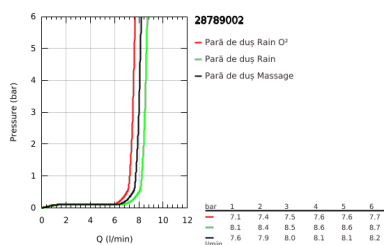

28 789 002 TEMPESTA 100 SET DUȘ CU 3 PULVERIZĂRI, CU BARĂ

DESCRIEREA PRODUSULUI

- Colour: cromat
- compus din:
 - pară de duș (28 419)
 - bară de duș, 900 mm (27 524)
 - furtun de duș Relaxaflex de 1750 mm 1/2" x 1/2" (28 154)
 - limitator de debit la 9.5 l/min
 - pulverizare perfectă cu tehnologia GROHE DreamSpray
 - suprafață GROHE LongLife
 - sistem anti-calcar GROHE SpeedClean
 - Inner WaterGuide pentru o durabilitate crescută în utilizare
- protecție de silicon Shockproof ce previne deteriorarea cauzată de căderea dușului
- compatibil cu boilere

28 789 002 TEMPESTA 100 SET DUȘ CU 3 PULVERIZĂRI, CU BARĂ

PIESE DE SCHIMB , martie 2017 – now

- 1: Suport pentru bară de duș (Spare part-nr. 48098000)
- 2: Piesă glisantă (Spare part-nr. 48099000)
- 3: Filtru impuritati (Spare part-nr. 0700200M)
- 4: Suport de echilibrare (Spare part-nr. 48051000)*