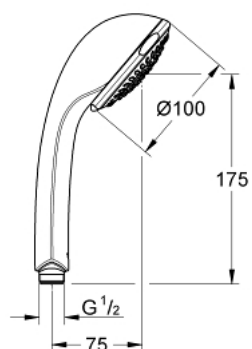

28 793 000 RELEXA 100 TRIO PARĂ DE DUȘ CU 3 PULVERIZĂRI

DESCRIEREA PRODUSULUI

- Colour: cromat
- tipuri de jet: Normal / Jet / Rain
- pulverizare perfectă cu tehnologia GROHE DreamSpray
- suprafață GROHE LongLife
- sistem anti-calcar GROHE SpeedClean
- Inner WaterGuide pentru o durabilitate crescută în utilizare
- sistem universal de montare compatibil cu furtunurile de duș standard
- compatibil cu boilere
- debit minim 5 l/min.
- presiunea minimă recomandată 1.0 bar

28 793 000 RELEXA 100 TRIO PARĂ DE DUȘ CU 3 PULVERIZĂRI

PIESE DE SCHIMB , iunie 2005 – now

1: Filtru impuritati (Spare part-nr. 0700200M)