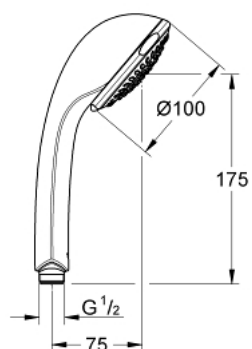

28 793 00E RELEXA 100 TRIO PARĂ DE DUȘ CU 3 PULVERIZĂRI

DESCRIEREA PRODUSULUI

- Colour: cromat
- tipuri de jet: Normal / Jet / Rain
- GROHE EcoJoy tehnologie pentru reducerea consumului de apă
- sistem anti-calcar GROHE SpeedClean
- compatibil cu boilere
- debit minim 5 l/min.
- limitator de debit 5,7 l/min.
- suprafață GROHE LongLife
- sistem universal de montare compatibil cu furtunurile de duș standard

28 793 00E RELEXA 100 TRIO PARĂ DE DUȘ CU 3 PULVERIZĂRI

PIESE DE SCHIMB , ianuarie 2008 – now

1: Filtru impuritati (Spare part-nr. 0700200M)