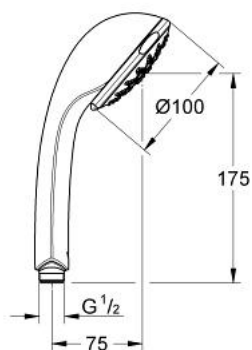

28 794 000 RELEXA 100 CHAMPAGNE PARĂ DE DUȘ CU 4 PULVERIZĂRI

DESCRIEREA PRODUSULUI

- Colour: cromat
- tipuri de jet: Jet Larg / Needle / Rain / Champagne
- pulverizare perfectă cu tehnologia GROHE DreamSpray
- GROHE CoolTouch
- sistem anti-calcar GROHE SpeedClean
- Inner WaterGuide pentru o durabilitate crescută în utilizare
- compatibil cu boilere
- debit minim 7,5 l/min.
- suprafață GROHE LongLife
- sistem universal de montare compatibil cu furtunurile de duș standard

28 794 000 RELEXA 100 CHAMPAGNE PARĂ DE DUȘ CU 4 PULVERIZĂRI

PIESE DE SCHIMB , iunie 2005 – now

1: Filtru impuritati (Spare part-nr. 0700200M)