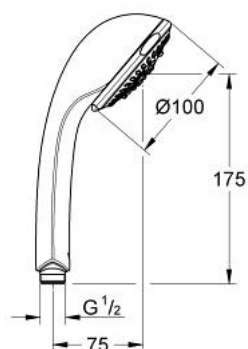

28 795 000 RELEXA 100 MASSAGE PARĂ DE DUȘ CU 4 PULVERIZĂRI

DESCRIEREA PRODUSULUI

- Colour: cromat
- tipuri de jet: Normal / Jet / Rain / Massage
- pulverizare perfectă cu tehnologia GROHE DreamSpray
- GROHE CoolTouch
- sistem anti-calcar GROHE SpeedClean
- Inner WaterGuide pentru o durabilitate crescută în utilizare
- compatibil cu boilere
- debit minim 7,5 l/min.
- suprafață GROHE LongLife
- sistem universal de montare compatibil cu furtunurile de duș standard

28 795 000 **RELEXA 100 MASSAGE PARĂ DE DUȘ CU 4 PULVERIZĂRI**

PIESE DE SCHIMB , iunie 2005 – now

1: Filtru impuritati (Spare part-nr. 0700200M)