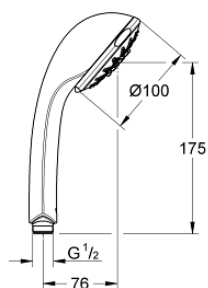

### DESCRIEREA PRODUSULUI

- Colour: cromat
- Normal / Jet/ Rain / Massage / Champagne
- pulverizare perfectă cu tehnologia GROHE DreamSpray
- suprafață GROHE LongLife
- sistem anti-calcar GROHE SpeedClean
- Inner WaterGuide pentru o durabilitate crescută în utilizare
- sistem universal de montare compatibil cu furtunurile de duș standard
- compatibil cu boilere
- debit minim 7,5 l/min.
- presiunea minimă recomandată 1.0 bar

28 796 000 **RELEXA 100 FIVE PARĂ DE DUȘ, 5 PULVERIZĂRI**

**PIESE DE SCHIMB** , iunie 2005 – now

1: Filtru impuritati (Spare part-nr. 0700200M)