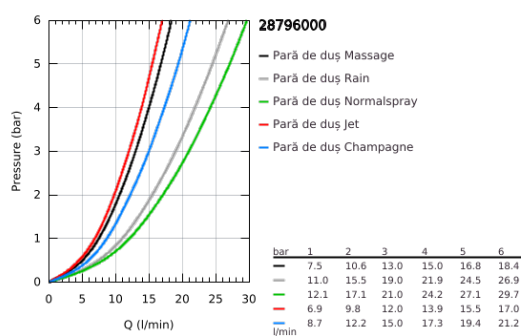

### DESCRIEREA PRODUSULUI

- Colour: cromat
- Normal / Jet/ Rain / Massage / Champagne
- pulverizare perfectă cu tehnologia GROHE DreamSpray
- suprafață GROHE LongLife
- sistem anti-calcar GROHE SpeedClean
- Inner WaterGuide pentru o durabilitate crescută în utilizare
- sistem universal de montare compatibil cu furtunurile de duș standard
- compatibil cu boilere
- debit minim 7,5 l/min.
- presiunea minimă recomandată 1.0 bar