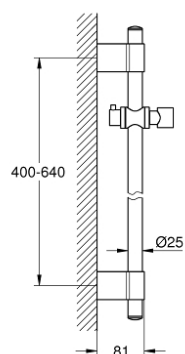

28 797 001 RAINSHOWER BARĂ DE DUȘ, 600 MM

DESCRIEREA PRODUSULUI

- Colour: cromat
- cu suporturi metalice de perete
- glisor cu suport pivotant
- GROHE FastFixation (distanță reglabilă între suporturile de prindere pentru perete pentru adaptarea la găurile existente)
- suprafață GROHE LongLife

28 797 001 RAINSHOWER BARĂ DE DUȘ, 600 MM

PIESE DE SCHIMB , octombrie 2016 – now

1: Capac de acoperire (Spare part-nr. 45922000)

2: Piesă glisantă (Spare part-nr. 06765000)

3: Suport pentru bară de duș (Spare part-nr. 48333000)