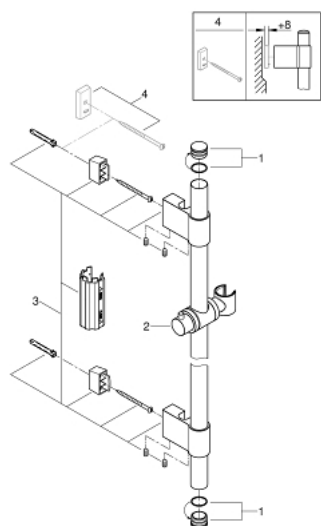

28 797 001 RAINSHOWER BARĂ DE DUȘ, 600 MM

DESCRIEREA PRODUSULUI

- Colour: cromat
- cu suporturi metalice de perete
- glisor cu suport pivotant
- GROHE FastFixation (distanță reglabilă între suporturile de prindere pentru perete pentru adaptarea la găurile existente)
- suprafață GROHE LongLife

28 797 001 RAINSHOWER BARĂ DE DUȘ, 600 MM

PIESE DE SCHIMB , octombrie 2016 – now

1: Capac de acoperire (Spare part-nr. 45922000)

2: Piesă glisantă (Spare part-nr. 06765000)

3: Suport pentru bară de duș (Spare part-nr. 48333000)