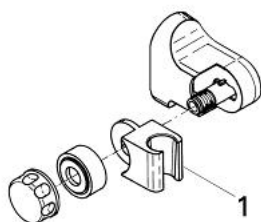

Pure Freude
an Wasser

28 802 000 RELEXA SUPORT DE PERETE PENTRU PARA DE DUȘ

DESCRIEREA PRODUSULUI

- Colour: cromat
- reglabil
- suprafață GROHE LongLife

28 802 000 RELEXA SUPORT DE PERETE PENTRU PARA DE DUȘ

PIESE DE SCHIMB , ianuarie 1977 – now

1: Piesă de îmbinare (Spare part-nr. 00422000)

30.05.26
Kilobit

28.802