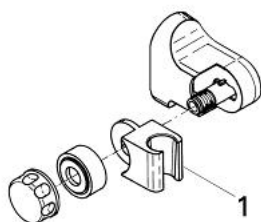

Pure Freude
an Wasser

28 802 X00 RELEXA SUPORT DE PERETE PENTRU PARA DE DUȘ

DESCRIEREA PRODUSULUI

- reglabil
- suprafață GROHE LongLife

28 802 X00 RELEXA SUPORT DE PERETE PENTRU PARA DE DUȘ

PIESE DE SCHIMB , ianuarie 1977 – now

1: Piesă de îmbinare (Spare part-nr. 00422X00)

30.05.96
K10001

28.802