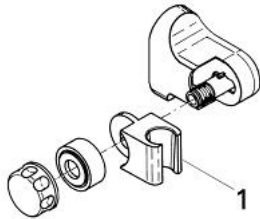

Pure Freude
an Wasser

28 802 Y00 RELEXA SUPORT DE PERETE PENTRU PARA DE DUȘ

DESCRIEREA PRODUSULUI

- reglabil
- suprafață GROHE LongLife

28 802 Y00 RELEXA SUPORT DE PERETE PENTRU PARA DE DUȘ

PIESE DE SCHIMB , ianuarie 1977 – now

1: Piesă de îmbinare (Spare part-nr. 00422Y00)

30.05.26
K10001

28.802