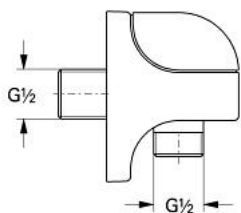

28 810 IG0 RELEXA COT DE IEȘIRE DUȘ, 1/2"

DESCRIEREA PRODUSULUI

- Colour: chrome/gold
- racord în perete de 1/2"
- racord pentru duș de 1/2"
- suprafață GROHE LongLife

28 810 IG0 RELEXA COT DE IEȘIRE DUȘ, 1/2"

PIESE DE SCHIMB , ianuarie 1977 – now

1: Capac de acoperire (Spare part-nr. 00333G00)