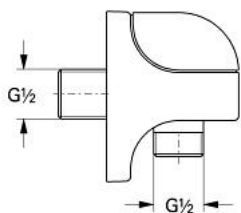

28 810 L00 RELEXA COT DE IEȘIRE DUȘ, 1/2"

DESCRIEREA PRODUSULUI

- Colour: alb
- racord în perete de 1/2"
- racord pentru duș de 1/2"
- suprafață GROHE LongLife

28 810 L00 RELEXA COT DE IEȘIRE DUȘ, 1/2"

PIESE DE SCHIMB , ianuarie 1977 – now

1: Capac de acoperire (Spare part-nr. 00333L00)