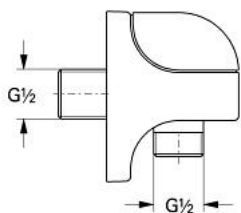

28 810 LG0 RELEXA COT DE IEȘIRE DUȘ, 1/2"

DESCRIEREA PRODUSULUI

- racord în perete de 1/2"
- racord pentru duș de 1/2"
- suprafață GROHE LongLife

28 810 LG0 RELEXA COT DE IEȘIRE DUȘ, 1/2"

PIESE DE SCHIMB , ianuarie 1977 – now

1: Capac de acoperire (Spare part-nr. 00333G00)