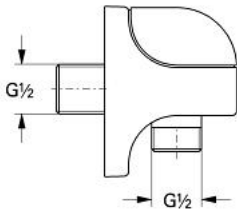

## 28 810 T00 RELEXA COT DE IEȘIRE DUȘ, 1/2"

### DESCRIEREA PRODUSULUI

- racord în perete de 1/2"
- racord pentru duș de 1/2"
- suprafață GROHE LongLife

28 810 T00 **RELEXA COT DE IEȘIRE DUȘ, 1/2"**

**PIESE DE SCHIMB** , ianuarie 1977 – now

1: Capac de acoperire (Spare part-nr. 00333T00)