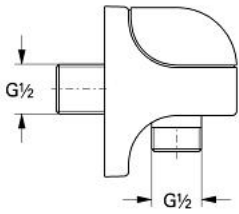

28 810 Y00 RELEXA COT DE IEȘIRE DUȘ, 1/2"

DESCRIEREA PRODUSULUI

- racord în perete de 1/2"
- racord pentru duș de 1/2"
- suprafață GROHE LongLife

28 810 Y00 RELEXA COT DE IEȘIRE DUȘ, 1/2"

PIESE DE SCHIMB , ianuarie 1977 – now

1: Capac de acoperire (Spare part-nr. 00333Y00)