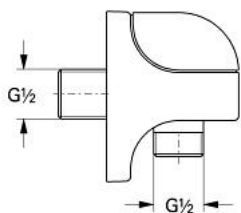

28 810 Z00 RELEXA COT DE IEȘIRE DUȘ, 1/2"

DESCRIEREA PRODUSULUI

- Colour: eurobrass
- racord în perete de 1/2"
- racord pentru duș de 1/2"
- suprafață GROHE LongLife

28 810 Z00 RELEXA COT DE IEȘIRE DUȘ, 1/2"

PIESE DE SCHIMB , ianuarie 1977 – now

1: Capac de acoperire (Spare part-nr. 00333Z00)